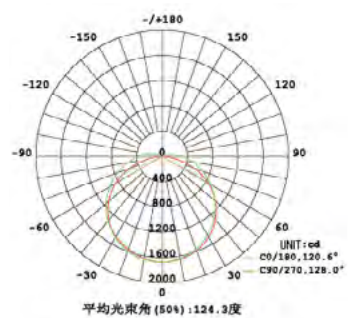

## CARACTÉRISTIQUES

LED : SANAN      Flux lumineux : 100 lm/W  
 CCT : 3000° K, 4000° K, 6000° K  
 SDCM : < 5      Puissance : 12 W à 56 W  
 Optique : 120°  
 Durée de vie : 50 000 H (L 80 B20 -> Ta = 25° C)  
 Caractéristique électrique d'entrée : AC 220-240V 50/60Hz  
 Température de fonctionnement : - 15° ~ + 35°C  
 Dimmable : non  
 Matériaux : polycarbonate transparent moulé par injection et stabilisé aux UV  
 Installation : saillie, suspension  
 Détail du produit : connexion traversant, traitement anti-corrosion, diffuseur anti-éblouissement, installation facile avec câble

## DIMENSIONS

## PARAMÈTRES

Code	Gestion	Puissance	Tem°	Flux	AC	BA	LEDs	Dimensions (LxWxH)
PL0113	on/off	12 W	● 3000° K	1440 lm	220-240 V	120°	30 Pcs	600x72x58 mm
PL0114			● 4000° K					
PL0115			● 6000° K					
PL0119	on/off	24 W	● 3000° K	2880 lm	220-240 V	120°	60 Pcs	1200x72x58 mm
PL0120			● 4000° K					
PL0121			● 6000° K					
PL0120Sen	Sen		● 4000° K					
PL0125	on/off	28 W	● 3000° K	3360 lm	220-240 V	120°	96 Pcs	1500x72x58 mm
PL0126			● 4000° K					
PL0127			● 6000° K					
PL0116	on/off	24 W	● 3000° K	2880 lm	220-240 V	120°	60 Pcs	600x92x60 mm
PL0117			● 4000° K					
PL0118			● 6000° K					
PL0122	on/off	48 W	● 3000° K	5760 lm	220-240 V	120°	120 Pcs	1200x92x60 mm
PL0123			● 4000° K					
PL0124			● 6000° K					
PL0124Sen	Sen		● 6000° K					
PL0128	on/off	56 W	● 3000° K	6720 lm	220-240 V	120°	144 Pcs	1500x92x60 mm
PL0129			● 4000° K					
PL0130			● 6000° K					

**ANGLE DE DIFFUSION & DIFFUSION ECLAIRAGE**

**PL0113 PL0114 PL0115**

**PL0116 PL0117 PL0118**

**PL0119 PL0120 PL0121**

**PL0122 PL0123 PL0124**

**PL0125 PL0126 PL0127**

**PL0128 PL0129 PL0130**