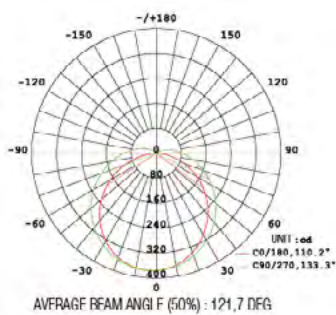

ANGLE DE DIFFUSION & DIFFUSION ECLAIRAGE

PL0113 PL0114 PL0115