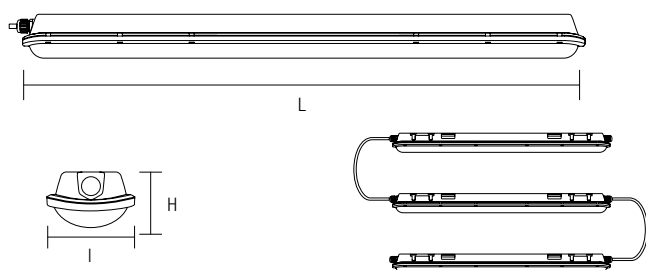

# LUMINAIRE ÉTANCHE PORTO IP65

	<b>IP65</b>	<b>IK10</b>	<b>850°</b>	DIMMABLE	<b>SDCM</b> < 5	120°
<b>IRC</b> > 80	<b>3</b>	L80 B20 50 000H	Groupe 0 EN 62 471	<b>EN</b> 60598	<b>THD</b> < 15	<b>PF0,9</b>

## DIMENSIONS