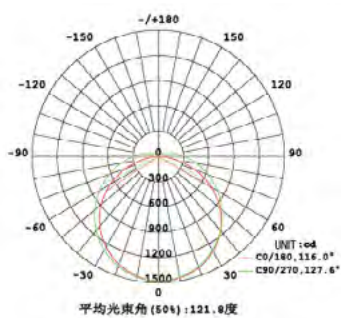

## DIMENSIONS

## PARAMÈTRES

Code	Gestion	Puissance	Tem°	Flux	AC	BA	LEDs	Dimensions (LxWxH)
PL0113	on/off	12 W	● 3000° K	1440 lm	220-240 V	120°	30 Pcs	600x72x58 mm
PL0114			● 4000° K					
PL0115			● 6000° K					
PL0119	on/off	24 W	● 3000° K	2880 lm	220-240 V	120°	60 Pcs	1200x72x58 mm
PL0120			● 4000° K					
PL0121			● 6000° K					
PL0120Sen	Sen		● 4000° K					
PL0125	on/off	28 W	● 3000° K	3360 lm	220-240 V	120°	96 Pcs	1500x72x58 mm
PL0126			● 4000° K					
PL0127			● 6000° K					
PL0116	on/off	24 W	● 3000° K	2880 lm	220-240 V	120°	60 Pcs	600x92x60 mm
PL0117			● 4000° K					
PL0118			● 6000° K					
PL0122	on/off	48 W	● 3000° K	5760 lm	220-240 V	120°	120 Pcs	1200x92x60 mm
PL0123			● 4000° K					
PL0124			● 6000° K					
PL0124Sen	Sen		● 6000° K					
PL0128	on/off	56 W	● 3000° K	6720 lm	220-240 V	120°	144 Pcs	1500x92x60 mm
PL0129			● 4000° K					
PL0130			● 6000° K					

**ANGLE DE DIFFUSION & DIFFUSION ECLAIRAGE**

**PL0113 PL0114 PL0115**

**PL0116 PL0117 PL0118**

**PL0119 PL0120 PL0121**

**PL0122 PL0123 PL0124**

**PL0125 PL0126 PL0127**

**PL0128 PL0129 PL0130**