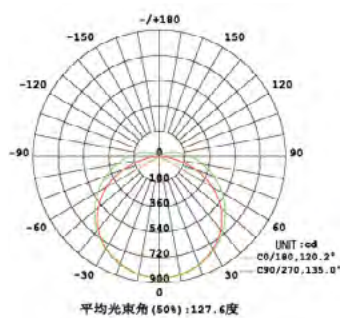

## DIMENSIONS

## PARAMÈTRES

Code	Gestion	Puissance	Tem°	Flux	AC	BA	LEDs	Dimensions (LxWxH)
PL0113	on/off	12 W	● 3000° K	1440 lm	220-240 V	120°	30 Pcs	600x72x58 mm
PL0114			● 4000° K					
PL0115			● 6000° K					
PL0119	on/off	24 W	● 3000° K	2880 lm	220-240 V	120°	60 Pcs	1200x72x58 mm
PL0120			● 4000° K					
PL0121			● 6000° K					
PL0120Sen	Sen		● 4000° K					
PL0125	on/off	28 W	● 3000° K	3360 lm	220-240 V	120°	96 Pcs	1500x72x58 mm
PL0126			● 4000° K					
PL0127			● 6000° K					
PL0116	on/off	24 W	● 3000° K	2880 lm	220-240 V	120°	60 Pcs	600x92x60 mm
PL0117			● 4000° K					
PL0118			● 6000° K					
PL0122	on/off	48 W	● 3000° K	5760 lm	220-240 V	120°	120 Pcs	1200x92x60 mm
PL0123			● 4000° K					
PL0124			● 6000° K					
PL0124Sen	Sen		● 6000° K					
PL0128	on/off	56 W	● 3000° K	6720 lm	220-240 V	120°	144 Pcs	1500x92x60 mm
PL0129			● 4000° K					
PL0130			● 6000° K					

**ANGLE DE DIFFUSION & DIFFUSION ECLAIRAGE**

**PL0113 PL0114 PL0115**

**PL0116 PL0117 PL0118**

**PL0119 PL0120 PL0121**

**PL0122 PL0123 PL0124**

**PL0125 PL0126 PL0127**

**PL0128 PL0129 PL0130**