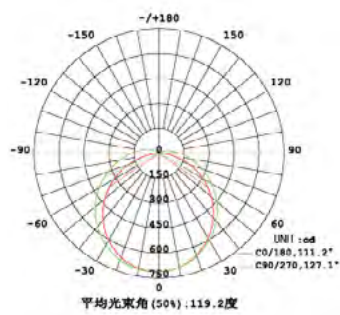

## CARACTÉRISTIQUES

LED : SANAN      Flux lumineux : 100 lm/W  
 CCT : 3000° K, 4000° K, 6000° K  
 SDCM : < 5      Puissance : 12 W à 56 W  
 Optique : 120°  
 Durée de vie : 50 000 H (L 80 B20 -> Ta = 25° C)  
 Caractéristique électrique d'entrée : AC 220-240V 50/60Hz  
 Température de fonctionnement : - 15° ~ + 35°C  
 Dimmable : non  
 Matériaux : polycarbonate transparent moulé par injection et stabilisé aux UV  
 Installation : saillie, suspension  
 Détail du produit : connexion traversant, traitement anti-corrosion, diffuseur anti-éblouissement, installation facile avec câble

## DIMENSIONS

## PARAMÈTRES

Code	Gestion	Puissance	Tem°	Flux	AC	BA	LEDs	Dimensions (LxWxH)
PL0113	on/off	12 W	● 3000° K	1440 lm	220-240 V	120°	30 Pcs	600x72x58 mm
PL0114			● 4000° K					
PL0115			● 6000° K					
PL0119	on/off	24 W	● 3000° K	2880 lm	220-240 V	120°	60 Pcs	1200x72x58 mm
PL0120			● 4000° K					
PL0121			● 6000° K					
PL0120Sen	Sen		● 4000° K					
PL0125	on/off	28 W	● 3000° K	3360 lm	220-240 V	120°	96 Pcs	1500x72x58 mm
PL0126			● 4000° K					
PL0127			● 6000° K					
PL0116	on/off	24 W	● 3000° K	2880 lm	220-240 V	120°	60 Pcs	600x92x60 mm
PL0117			● 4000° K					
PL0118			● 6000° K					
PL0122	on/off	48 W	● 3000° K	5760 lm	220-240 V	120°	120 Pcs	1200x92x60 mm
PL0123			● 4000° K					
PL0124			● 6000° K					
PL0124Sen	Sen		● 6000° K					
PL0128	on/off	56 W	● 3000° K	6720 lm	220-240 V	120°	144 Pcs	1500x92x60 mm
PL0129			● 4000° K					
PL0130			● 6000° K					

**ANGLE DE DIFFUSION & DIFFUSION ECLAIRAGE**

**PL0113 PL0114 PL0115**

**PL0116 PL0117 PL0118**

**PL0119 PL0120 PL0121**

**PL0122 PL0123 PL0124**

**PL0125 PL0126 PL0127**

**PL0128 PL0129 PL0130**