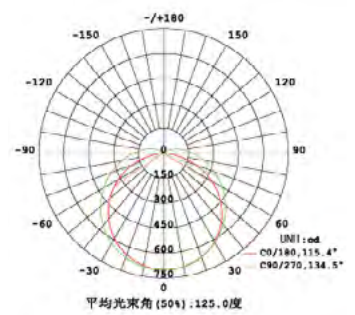

## CARACTÉRISTIQUES

LED : SANAN      Flux lumineux : 100 lm/W  
 CCT : 3000° K, 4000° K, 6000° K  
 SDCM : < 5      Puissance : 12 W à 56 W  
 Optique : 120°  
 Durée de vie : 50 000 H (L 80 B20 -> Ta = 25° C)  
 Caractéristique électrique d'entrée : AC 220-240V 50/60Hz  
 Température de fonctionnement : - 15° ~ + 35°C  
 Dimmable : non  
 Matériaux : polycarbonate transparent moulé par injection et stabilisé aux UV  
 Installation : saillie, suspension  
 Détail du produit : connexion traversant, traitement anti-corrosion, diffuseur anti-éblouissement, installation facile avec câble

## DIMENSIONS

## PARAMÈTRES

Code	Gestion	Puissance	Tem°	Flux	AC	BA	LEDs	Dimensions (LxWxH)
PL0113	on/off	12 W	● 3000° K	1440 lm	220-240 V	120°	30 Pcs	600x72x58 mm
PL0114			● 4000° K					
PL0115			● 6000° K					
PL0119	on/off	24 W	● 3000° K	2880 lm	220-240 V	120°	60 Pcs	1200x72x58 mm
PL0120			● 4000° K					
PL0121			● 6000° K					
PL0120Sen	Sen		● 4000° K					
PL0125	on/off	28 W	● 3000° K	3360 lm	220-240 V	120°	96 Pcs	1500x72x58 mm
PL0126			● 4000° K					
PL0127			● 6000° K					
PL0116	on/off	24 W	● 3000° K	2880 lm	220-240 V	120°	60 Pcs	600x92x60 mm
PL0117			● 4000° K					
PL0118			● 6000° K					
PL0122	on/off	48 W	● 3000° K	5760 lm	220-240 V	120°	120 Pcs	1200x92x60 mm
PL0123			● 4000° K					
PL0124			● 6000° K					
PL0124Sen	Sen		● 6000° K					
PL0128	on/off	56 W	● 3000° K	6720 lm	220-240 V	120°	144 Pcs	1500x92x60 mm
PL0129			● 4000° K					
PL0130			● 6000° K					

**ANGLE DE DIFFUSION & DIFFUSION ECLAIRAGE**

**PL0113 PL0114 PL0115**

**PL0116 PL0117 PL0118**

**PL0119 PL0120 PL0121**

**PL0122 PL0123 PL0124**

**PL0125 PL0126 PL0127**

**PL0128 PL0129 PL0130**